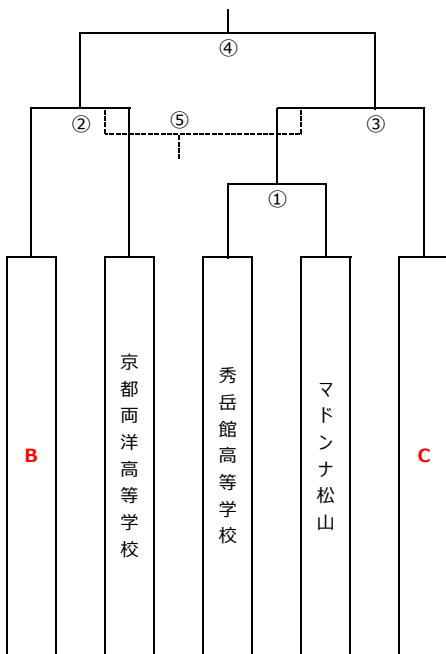

1位	
2位	
3位	
4位	
5位	

(3) 三和総合運動公園野球