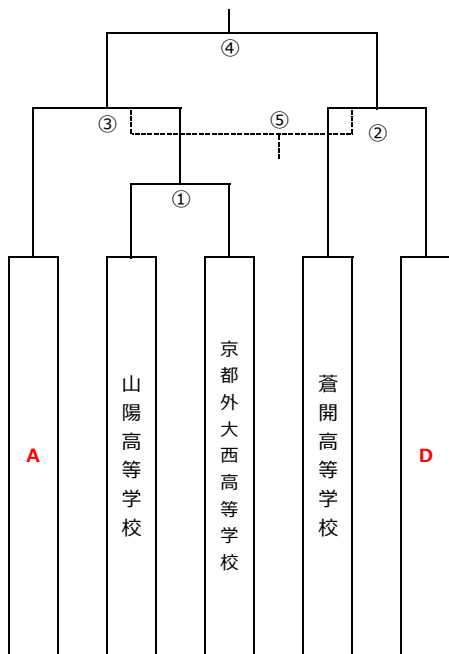

第10回女子硬式野球西日本大会

<2日目トーナメント>

※全試合5イニング制

※5回終了後、同点の場合は6回のみタイブレーク（無死1、2塁）。

なお同点の場合は主将による抽選。

※3回以降7点差以上でコールドゲーム適用。

① 8:00- ② 10:00- ③ 12:00- ④ 14:00- ⑤ 16:00-
試合開始時間は、前試合の状況により前後する場合あり

(1) 電光石火さんさいスタジアム三次

1位	
2位	
3位	
4位	
5位	

(2) サンプライズボールパーク

1位	
2位	
3位	
4位	
5位	

(3) 三和総合運動公園野球

1位	
2位	
3位	
4位	
5位	

(4) 三次市営球場

1位	
2位	
3位	
4位	
5位	

(5) カーター記念