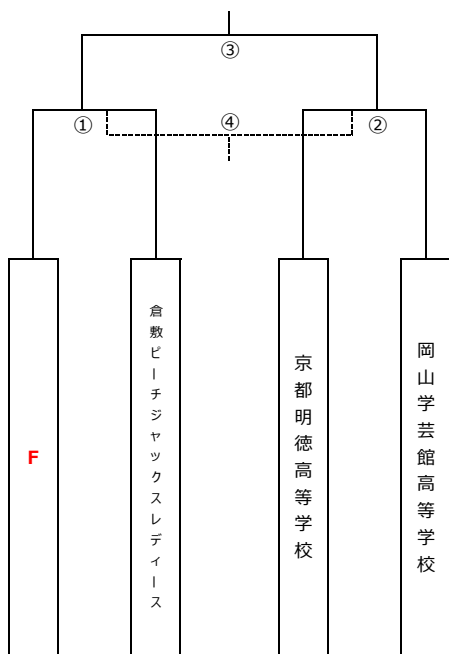

第10回女子硬式野球西日本大会

<2日目トーナメント>

※全試合5イニング制

※5回終了後、同点の場合は6回のみタイブレーク（無死1、2塁）。

なお同点の場合は主将による抽選。

※3回以降7点差以上でコールドゲーム適用。

① 8:00- ② 10:00- ③ 12:00- ④ 14:00- ⑤ 16:00-
試合開始時間は、前試合の状況により前後する場合あり

(1) 電光石火さんさいスタジアム三次

1位	
2位	
3位	
4位	
5位	

(2) サンプライズボールパーク

1位	
2位	
3位	
4位	
5位	

(3) 三和総合運動公園野球

1位	
2位	
3位	
4位	
5位	

(4) 三次市営球場

1位	
2位	
3位	
4位	
5位	

(5) カーター記念

1位	
2位	
3位	
4位	
5位	

(6) HIROHAI佐伯総合スポーツ公園野球

1位	
2位	
3位	
4位	
5位	