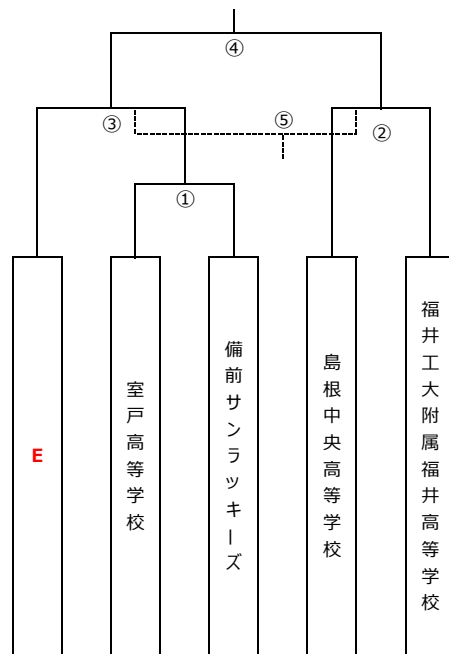

第10回女子硬式野球西日本大会

<2日目トーナメント>

※全試合5イニング制

※5回終了後、同点の場合は6回のみタイブレーク（無死1、2塁）。

なお同点の場合は主将による抽選。

※3回以降7点差以上でコールドゲーム適用。

① 8:00- ② 10:00- ③ 12:00- ④ 14:00- ⑤ 16:00-
試合開始時間は、前試合の状況により前後する場合あり

(1) 電光石火さんさいスタジアム三次

1位	
2位	
3位	
4位	
5位	

(2) サンプライズボールパーク

1位	
2位	
3位	
4位	
5位	

(3) 三和総合運動公園野球

1位	
2位	
3位	
4位	
5位	

(4) 三次市営球場

1位	
2位	
3位	
4位	
5位	

(5) カーター記念

1位	
2位	
3位	
4位	
5位	

(6) HIROHAI佐伯総合スポーツ公園野球

1位	
2位	
3位	
4位	
5位	