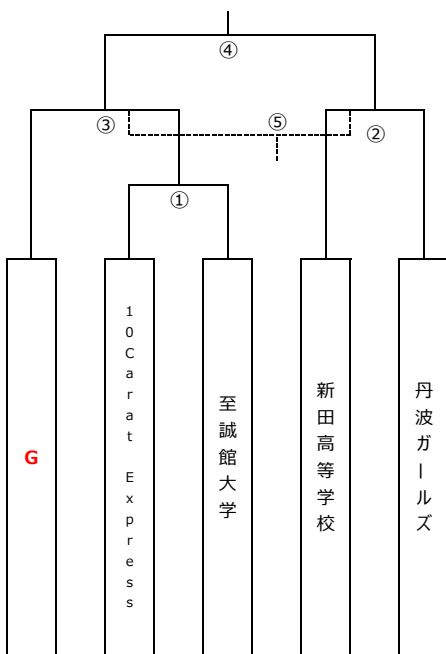

第10回女子硬式野球西日本大会

<2日目トーナメント>

※全試合5イニング制

※5回終了後、同点の場合は6回のみタイブレーク（無死1、2塁）。

なお同点の場合は主将による抽選。

※3回以降7点差以上でコールドゲーム適用。

① 8:00- ② 10:00- ③ 12:00- ④ 14:00- ⑤ 16:00-
試合開始時間は、前試合の状況により前後する場合あり

(1) 電光石火さんさいスタジアム三次

1位	
2位	
3位	
4位	
5位	

(2) サンプライズボールパーク

1位	
2位	
3位	
4位	
5位	

(3) 三和総合運動公園野球

1位	
2位	
3位	
4位	
5位	

(4) 三次市営球場

1位	
2位	
3位	
4位	
5位	

(5) カーター記念

1位	
2位	
3位	
4位	
5位	

(6) HIROHAI佐伯総合スポーツ公園野球

1位	
2位	
3位	
4位	
5位	