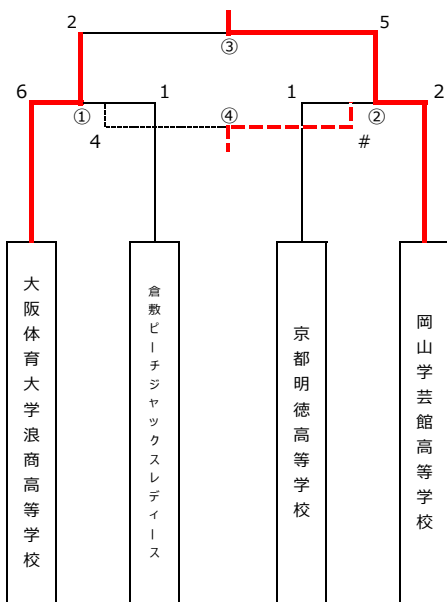

第10回女子硬式野球西日本大会

<2日目トーナメント>

※全試合5イニング制

※5回終了後、同点の場合は6回のみタイブレーク（無死1、2塁）。

なお同点の場合は主将による抽選。

※3回以降7点差以上でコールドゲーム適用。

① 8:00- ② 10:00- ③ 12:00- ④ 14:00- ⑤ 16:00-

試合開始時間は、前試合の状況により前後する場合があります

(1) 電光石火きんさいスタジアム三次

1位	蒼開高等学校
2位	I P U ・ 環太平洋大学
3位	福知山成美高等学校
4位	京都外大西高等学校
5位	山陽高等学校

(2) サンプライズボールパーク

1位	はつかいちサンプライズ
2位	京都両洋高等学校
3位	東海NEXUS
4位	秀岳館高等学校
5位	マドンナ松山

(3) 三和総合運動公園野球

1位	福井工大附属福井高等学校
2位	WELFARE
3位	島根中央高等学校
4位	室戸高等学校
5位	備前サンラッキーズ

(4) 三次市営球場

1位	岡山学芸館高等学校
2位	大阪体育大学浪商高等学校
3位	京都明德高等学校
4位	倉敷ビーチジャックスレディーズ

(5) カーター記念

1位	至誠館大学
2位	丹波ガールズ
3位	新田高等学校
4位	M S H 医療専門学校
5位	10Carat Express

(6) HIROHAI佐伯総合スポーツ公園野球

1位	瀬戸内ブルーシャインズ
2位	高知中央高等学校
3位	SEIBI GLITTERS
4位	佐伯高等学校
5位	広陵高等学校