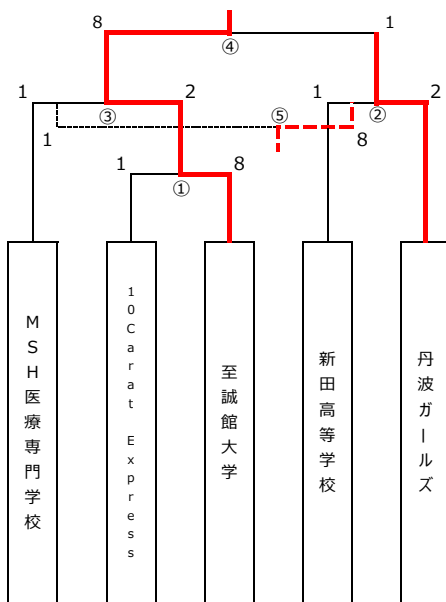

第10回女子硬式野球西日本大会

<2日目トーナメント>

※全試合5イニング制

※5回終了後、同点の場合は6回のみタイブレーク（無死1、2塁）。

なお同点の場合は主将による抽選。

※3回以降7点差以上でコールドゲーム適用。

① 8:00- ② 10:00- ③ 12:00- ④ 14:00- ⑤ 16:00-

試合開始時間は、前試合の状況により前後する場合があります

(1) 電光石火きんさいスタジアム三次

1位	蒼開高等学校
2位	I P U ・ 環太平洋大学
3位	福知山成美高等学校
4位	京都外大西高等学校
5位	山陽高等学校

(2) サンプライズボールパーク

1位	はつかいちサンプライズ
2位	京都両洋高等学校
3位	東海NEXUS
4位	秀岳館高等学校
5位	マドンナ松山

(3) 三和総合運動公園野球

1位	福井工大附属福井高等学校
2位	WELFARE
3位	島根中央高等学校
4位	室戸高等学校
5位	備前サンラッキーズ

(4) 三次市営球場

1位	岡山学芸館高等学校
2位	大阪体育大学浪商高等学校
3位	京都明德高等学校
4位	倉敷ビーチジャックスレディーズ

(5) カーター記念

1位	至誠館大学
2位	丹波ガールズ
3位	新田高等学校
4位	M S H 医療専門学校
5位	10Carat Express

(6) HIROHAI佐伯総合スポーツ公園野球

1位	瀬戸内ブルーシャインズ
2位	高知中央高等学校
3位	SEIBI GLITTERS
4位	佐伯高等学校
5位	広陵高等学校