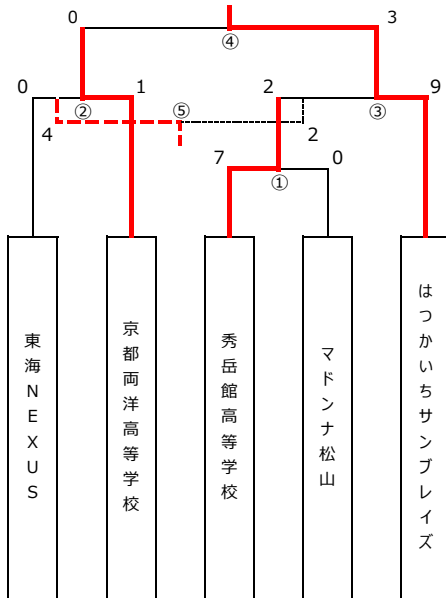

1位	はつかいちサンプライズ
2位	京都両洋高等学校
3位	東海NEXUS
4位	秀岳館高等学校
5位	マドンナ松山

(3) 三和総合運動公園野球