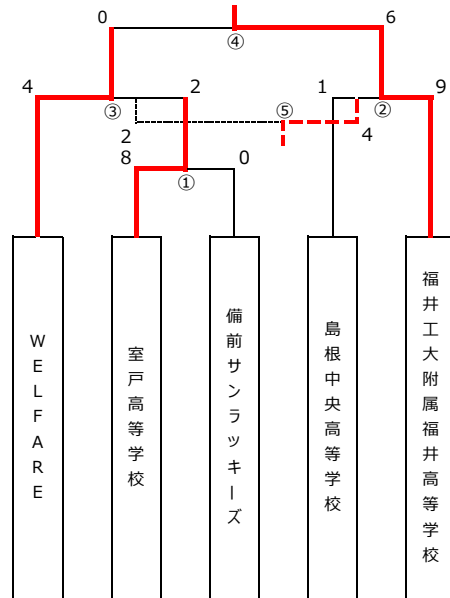

第10回女子硬式野球西日本大会

<2日目トーナメント>

※全試合5イニング制

※5回終了後、同点の場合は6回のみタイブレーク（無死1、2塁）。

なお同点の場合は主将による抽選。

※3回以降7点差以上でコールドゲーム適用。

① 8:00- ② 10:00- ③ 12:00- ④ 14:00- ⑤ 16:00-

試合開始時間は、前試合の状況により前後する場合があります

(1) 電光石火きんさいスタジアム三次

1位	蒼開高等学校
2位	I P U ・ 環太平洋大学
3位	福知山成美高等学校
4位	京都外大西高等学校
5位	山陽高等学校

(2) サンプライズボールパーク

1位	はつかいちサンプライズ
2位	京都両洋高等学校
3位	東海NEXUS
4位	秀岳館高等学校
5位	マドンナ松山

(3) 三和総合運動公園野球

1位	福井工大附属福井高等学校
2位	WELFARE
3位	島根中央高等学校
4位	室戸高等学校
5位	備前サンラッキーズ

(4) 三次市営球場

1位	岡山学芸館高等学校
2位	大阪体育大学浪商高等学校
3位	京都明德高等学校
4位	倉敷ビーチジャックスレディーズ

(5) カーター記念

1位	至誠館大学
2位	丹波ガールズ
3位	新田高等学校
4位	M S H 医療専門学校
5位	10Carat Express

(6) HIROHAI佐伯総合スポーツ公園野球

1位	瀬戸内ブルーシャインズ
2位	高知中央高等学校
3位	SEIBI GLITTERS
4位	佐伯高等学校
5位	広陵高等学校