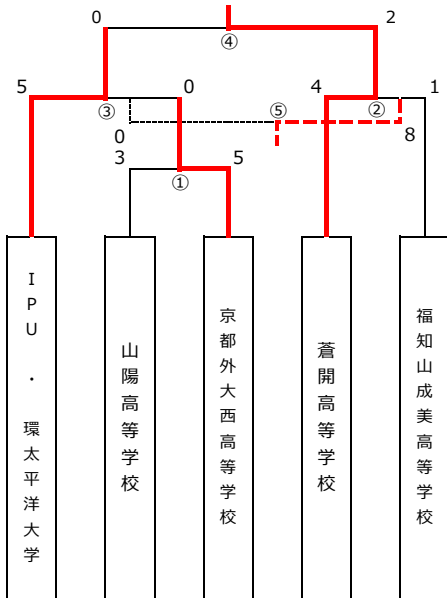

第10回女子硬式野球西日本大会

<2日目トーナメント>

※全試合5イニング制

※5回終了後、同点の場合は6回のみタイブレーク（無死1、2塁）。

なお同点の場合は主将による抽選。

※3回以降7点差以上でコールドゲーム適用。

① 8:00- ② 10:00- ③ 12:00- ④ 14:00- ⑤ 16:00-

試合開始時間は、前試合の状況により前後する場合があります

(1) 電光石火きんさいスタジアム三次

1位	蒼開高等学校
2位	I P U ・ 環太平洋大学
3位	福知山成美高等学校
4位	京都外大西高等学校
5位	山陽高等学校

(2) サンプライズボールパーク

1位	はつかいちサンプライズ
2位	京都両洋高等学校
3位	東海NEXUS
4位	秀岳館高等学校
5位	マドンナ松山

(3) 三和総合運動公園野球

1位	福井工大附属福井高等学校
2位	WELFARE
3位	島根中央高等学校
4位	室戸高等学校
5位	備前サンラッキーズ